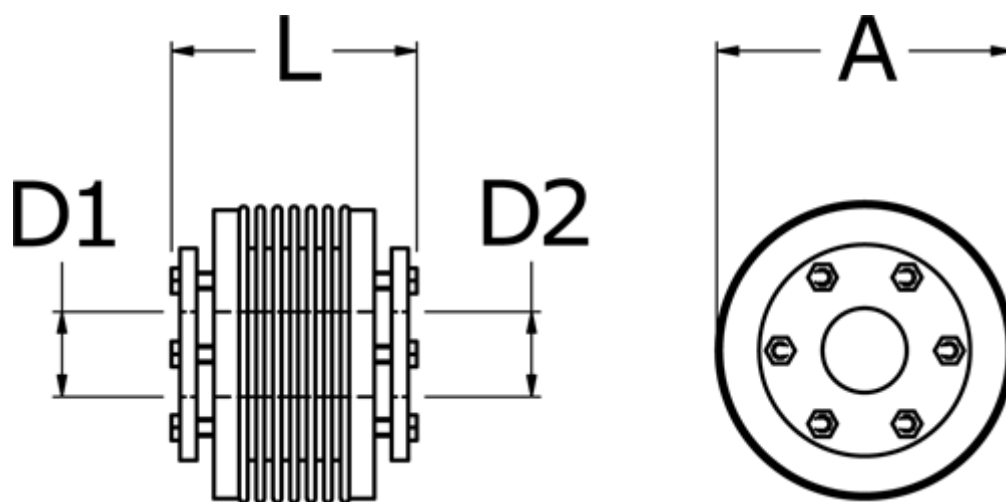

Varenummer: 3330502000912040
Beskrivelse: Metalbælgkobling type 5 str.200
Længde 91 mm, boring 20/40 mm

Mål

A	= 90
D1	= 20
D2	= 40
L	= 91
Nom. moment NM (Tkn)	= 200